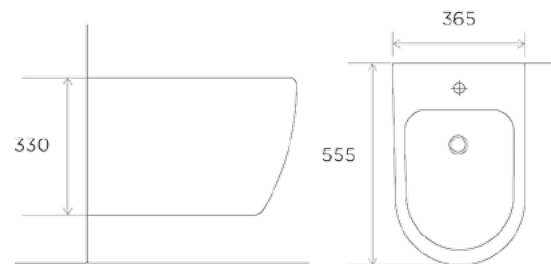

## Wall-Hung

All measurements shown  
are in millimetres (mm)

Product:  
**Leaf**

Next:  
**WW Contract  
Division**

Product:  
**Leaf Bidet**

**WW Contract Division,**

Un equipo de profesionales estará a su disposición para consultas especiales de cotizaciones de grandes cantidades, solicitudes de modificaciones de producto de catálogo o desarrollo de diseños exclusivos hechos a medida del cliente.